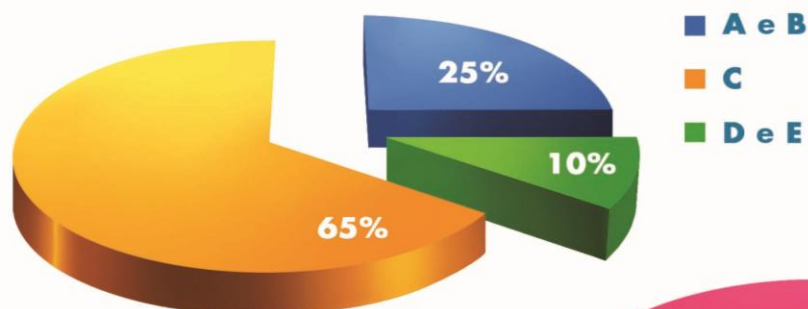

PERFIL GERAL DE AUDIÊNCIA

CLASSE SOCIAL %

■ MASCULINO
■ FEMININO