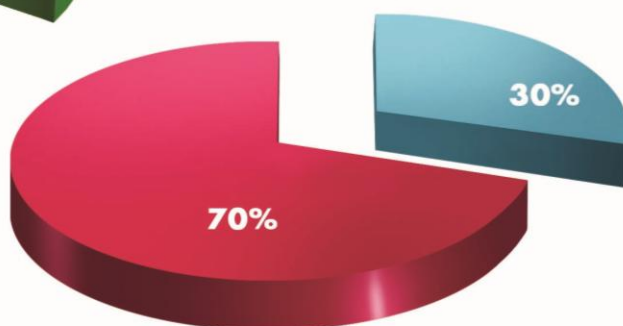

PERFIL GERAL DE AUDIÊNCIA

CLASSE SOCIAL %

■ MASCULINO
■ FEMININO

SEXO %

FAIXA ETÁRIA %

PERFIL GERAL

- 75% pertencem às classes C-D-E, principais classes econômicas do país em ascensão.
- 25% pertencem às classes A-B.
- 70% são mulheres, público que influencia direta e indiretamente as decisões na família.

Fonte: Ibope MW - Maio de 2015